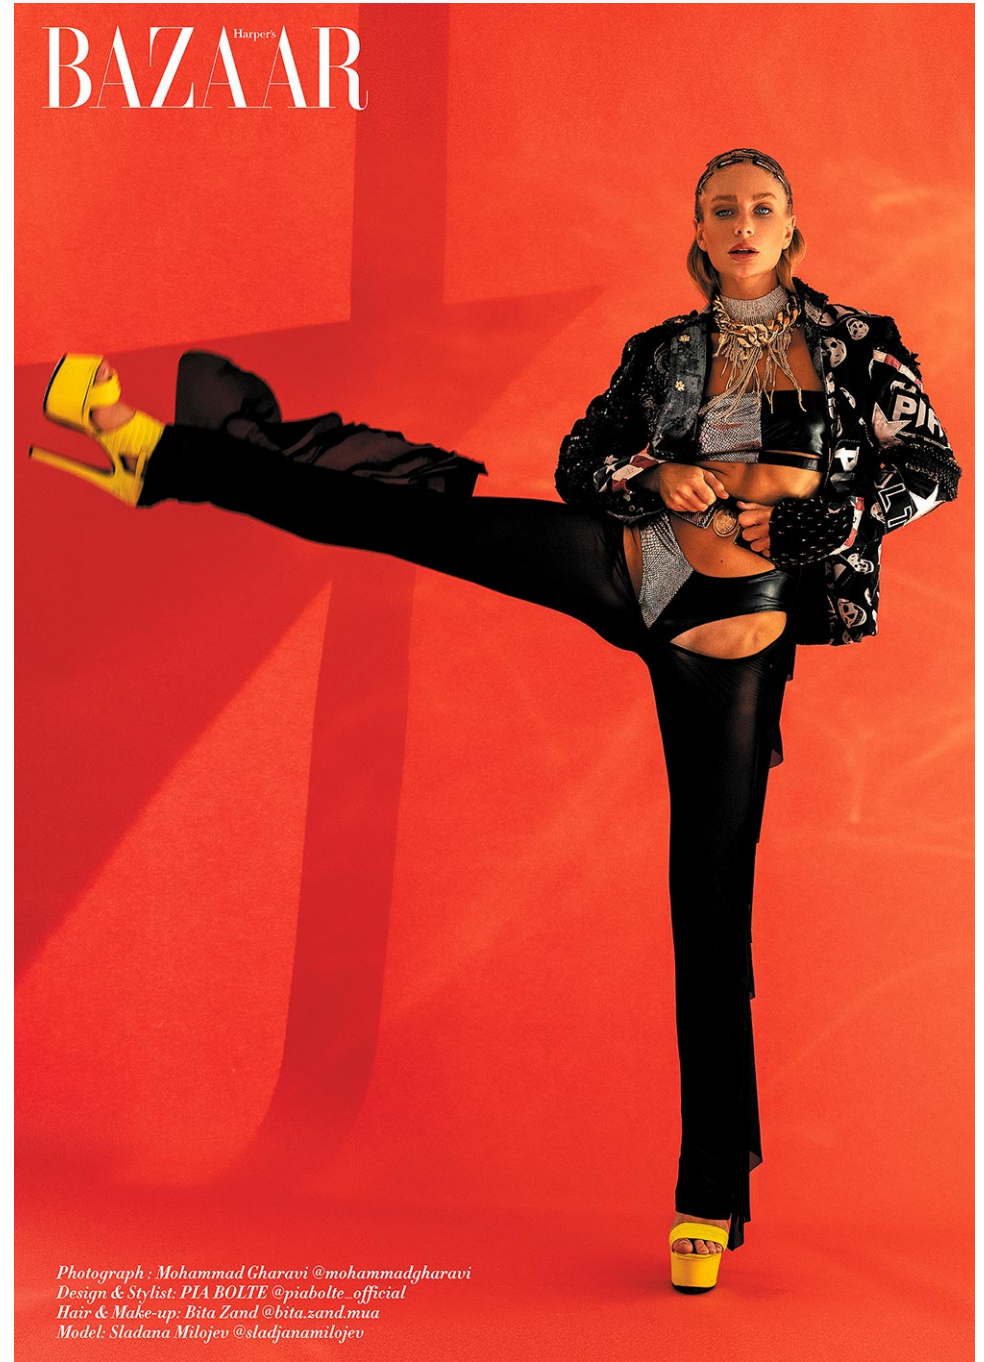

Sladana M

*Photograph : Mohammad Gharavi @mohammadgharavi
Design & Stylist: PIA BOLTE @piabolte_official
Hair & Make-up: Bitu Zand @bitu.zand.mua
Model: Sladana Mitojev @sladjanamilojev*

height:174 bust:77 waist:59 hips:87 size:34 shoes:39 hair:blond eyes:blau
booking@elenamodels.de tel: +49 89 72468930 www.elenamodels.de
Düsseldorf: 0211-16781256 - Hamburg: 040-33396969

elena
models