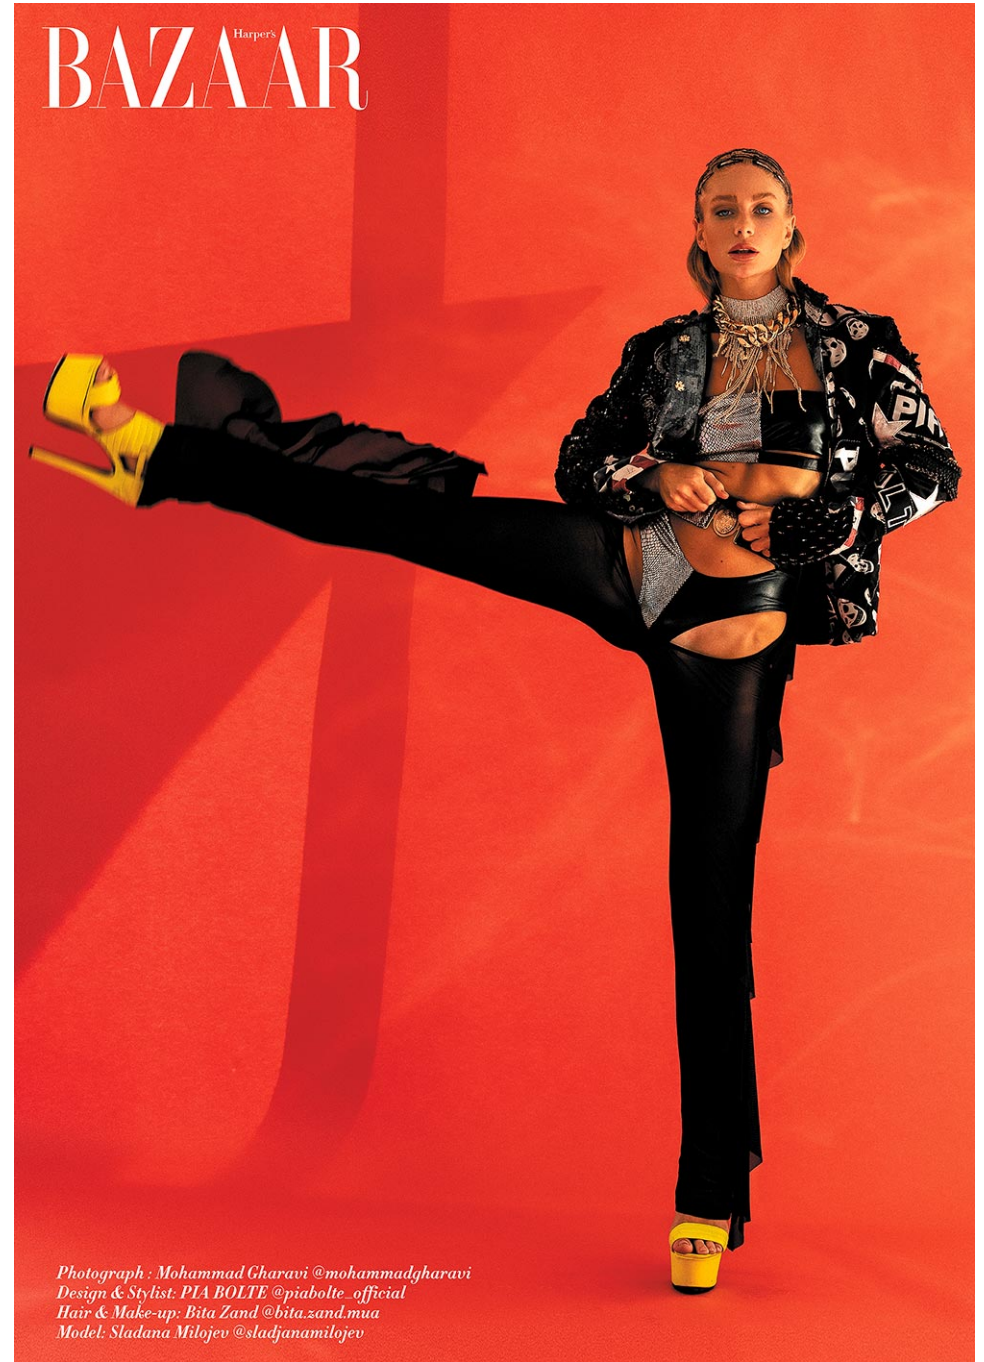

Sladana M

*Photograph : Mohammad Gharavi @mohammadgharavi  
Design & Stylist: PIA BOLTE @piabolte\_official  
Hair & Make-up: Bitu Zand @bitu.zand.mua  
Model: Sladana Mitojev @sladjanamilojev*

height:174 bust:77 waist:59 hips:87 size:34 shoes:39 hair:blond eyes:blau  
booking@elenamodels.de tel: +49 89 72468930 www.elenamodels.de  
Düsseldorf: 0211-16781256 - Hamburg: 040-33396969

**elena**  
models